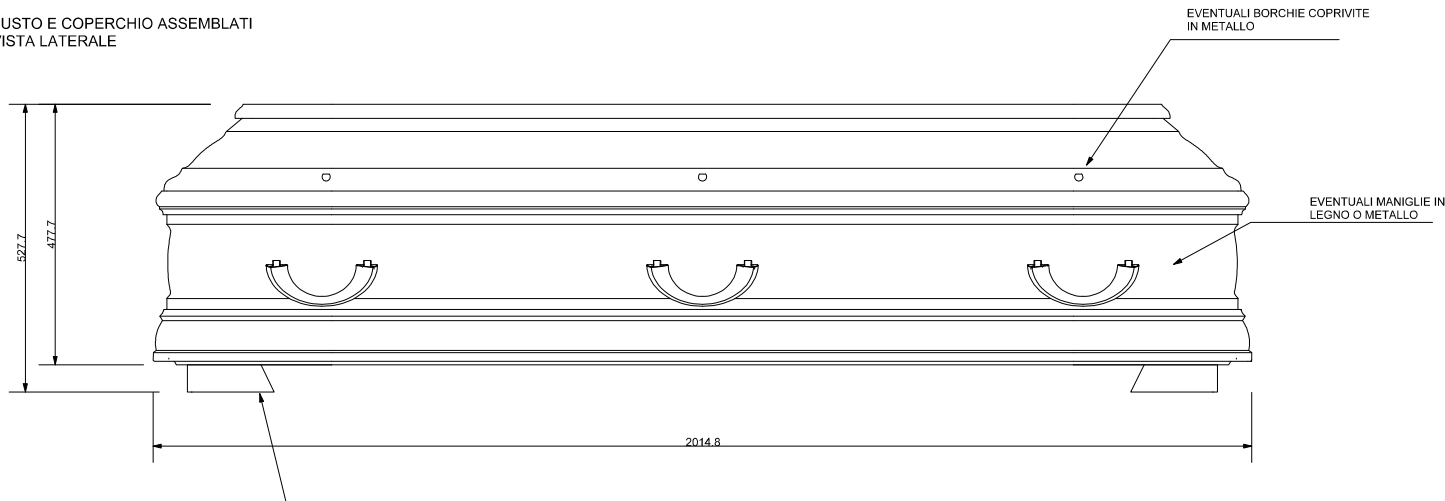

FUSTO DEL COFANO
VISTO DALL'ALTO

SEZIONE COFANO SULLA
LARGHEZZA ESTERNA MAX
VISTA FRONTALE

FUSTO E COPERCHIO ASSEMBLATI
VISTA LATERALE

FUSTO E COPERCHIO ASSEMBLATI
VISTA FRONTALE
LATO PIEDE

FUSTO E COPERCHIO ASSEMBLATI
VISTA DALL'ALTO

EVENTUALI PIEDINI IN LEGNO

STRAGLIOTTO SpA Via Bassano, 56 - ROSSANO VENETO 36028 VICENZA Tel. 0424545911 Fax. 0424540371 email. info@stragliotto.it	PROGETTO RENO R190x30c54	REV. 0	TAV. 148
	FILE: 119-ST_cofano RENO(190x30c54)_rev.0.3dwm		
DATA 07/12/2010	DESCRIZIONE. Cofano rettangolare in legno con misure di ingombro altez. max=477.7, largh.max=654.8 lungh.max=2014.8, di fascia medio-alta atto all'inumazione, tumulazione e cremazione delle salme.		
ESECUTORE. Pellizzari G.	SCALA. 1 : 10 - A3	U.MIS. mm (millimetri)	
TOLLERANZE. + 0,5 mm			
APPROVAZIONE.			
<small>NB. Ogni uso e applicazione del presente disegno dovrà essere autorizzato dall'Azienda - è vietata la duplicazione e la diffusione.</small>			