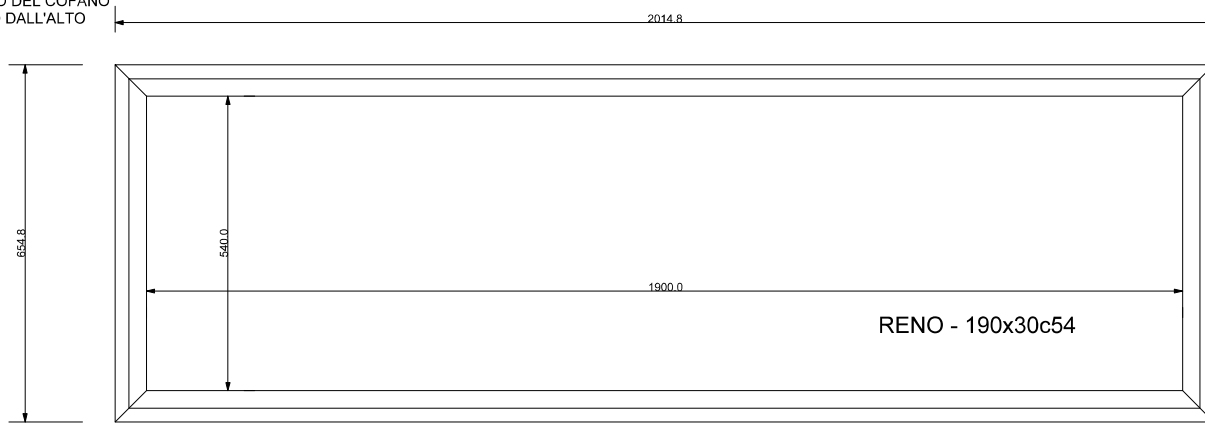

FUSTO DEL COFANO
VISTO DALL'ALTO

SEZIONE COFANO SULLA
LARGHEZZA ESTERNA MAX
VISTA FRONTALE

FUSTO E COPERCHIO ASSEMBLATI
VISTA LATERALE

FUSTO E COPERCHIO ASSEMBLATI
VISTA FRONTALE
LATO PIEDE

FUSTO E COPERCHIO ASSEMBLATI
VISTA DALL'ALTO

EVENTUALI PIEDINI IN LEGNO

STRAGLIOTTO SpA Via Bassano, 56 - ROSSANO VENETO 36028 VICENZA Tel. 0424545911 Fax. 0424540371 email. info@stragliotto.it	PROGETTO RENO R190x30c54	REV. 0	TAV. 148
	FILE: 119-ST_cofano RENO(190x30c54)_rev.0.3dwm		
DATA 07/12/2010	DESCRIZIONE. Cofano rettangolare in legno con misure di ingombro altez. max=477.7, largh.max=654.8 lungh.max=2014.8, di fascia medio-alta atto all'inumazione, tumulazione e cremazione delle salme.		
ESECUTORE. Pellizzari G.	SCALA. 1 : 10 - A3	U.MIS. mm (millimetri)	
TOLLERANZE. + 0,5 mm			
APPROVAZIONE.			
<small>NB. Ogni uso e applicazione del presente disegno dovrà essere autorizzato dall'Azienda - è vietata la duplicazione e la diffusione.</small>			