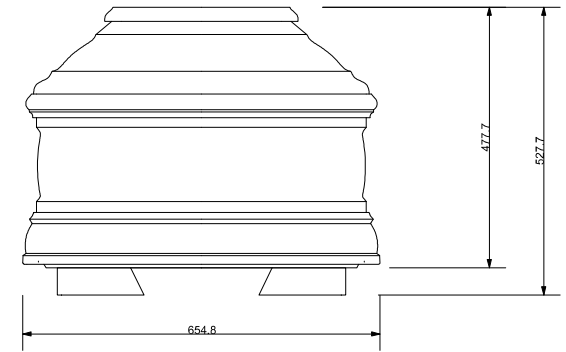

FUSTO DEL COFANO
VISTO DALL'ALTO

SEZIONE COFANO SULLA
LARGHEZZA ESTERNA MAX
VISTA FRONTALE

FUSTO E COPERCHIO ASSEMBLATI
VISTA LATERALE

FUSTO E COPERCHIO ASSEMBLATI
VISTA FRONTALE
LATO PIEDE

FUSTO E COPERCHIO ASSEMBLATI
VISTA DALL'ALTO

EVENTUALI PIEDINI IN LEGNO

STRAGLIOTTO SpA Via Bassano, 56 - ROSSANO VENETO 36028 VICENZA Tel. 0424545911 Fax. 0424540371 email. info@stragliotto.it	PROGETTO RENO R190x30c54	REV. 0	TAV. 148
	FILE: 119-ST_cofano RENO(190x30c54)_rev.0.3dwm		
DATA 07/12/2010	DESCRIZIONE. Cofano rettangolare in legno con misure di ingombro altez. max=477.7, largh.max=654.8 lungh.max=2014.8, di fascia medio-alta atto all'inumazione, tumulazione e cremazione delle salme.		
ESECUTORE. Pellizzari G.	SCALA. 1 : 10 - A3	U.MIS. mm (millimetri)	
TOLLERANZE. + 0,5 mm			
APPROVAZIONE.			
<small>NB. Ogni uso e applicazione del presente disegno dovrà essere autorizzato dall'Azienda - è vietata la duplicazione e la diffusione.</small>			