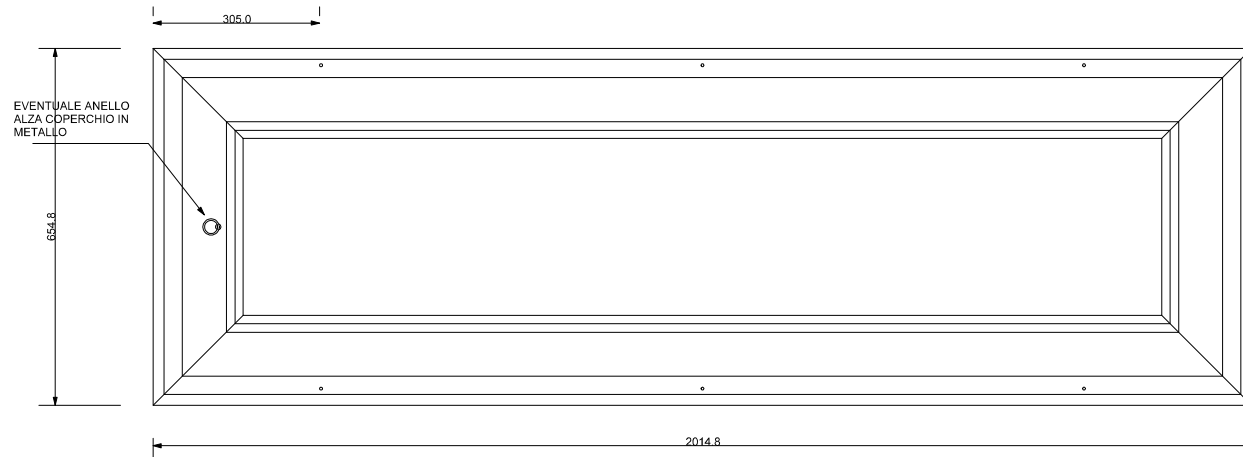

FUSTO DEL COFANO
VISTO DALL'ALTO

SEZIONE COFANO SULLA
LARGHEZZA ESTERNA MAX
VISTA FRONTALE

FUSTO E COPERCHIO ASSEMBLATI
VISTA LATERALE

FUSTO E COPERCHIO ASSEMBLATI
VISTA FRONTALE
LATO PIEDE

FUSTO E COPERCHIO ASSEMBLATI
VISTA DALL'ALTO

EVENTUALI PIEDINI IN LEGNO

STRAGLIOTTO SpA Via Bassano, 56 - ROSSANO VENETO 36028 VICENZA Tel. 0424545911 Fax. 0424540371 email. info@stragliotto.it	PROGETTO RENO R190x30c54	REV. 0	TAV. 148
	FILE: 119-ST_cofano RENO(190x30c54)_rev.0.3dwm		
DATA 07/12/2010	DESCRIZIONE. Cofano rettangolare in legno con misure di ingombro altez. max=477.7, largh.max=654.8 lungh.max=2014.8, di fascia medio-alta atto all'inumazione, tumulazione e cremazione delle salme.		
ESECUTORE. Pellizzari G.	SCALA. 1 : 10 - A3	U.MIS. mm (millimetri)	
TOLLERANZE. + 0,5 mm			
APPROVAZIONE.			
<small>NB. Ogni uso e applicazione del presente disegno dovrà essere autorizzato dall'Azienda - è vietata la duplicazione e la diffusione.</small>			