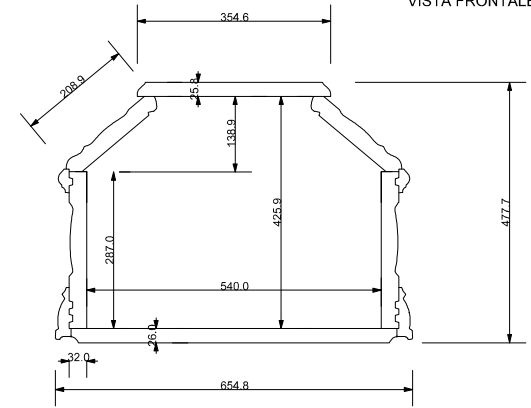

FUSTO DEL COFANO
VISTO DALL'ALTO

SEZIONE COFANO SULLA
LARGHEZZA ESTERNA MAX
VISTA FRONTALE

FUSTO E COPERCHIO ASSEMBLATI
VISTA LATERALE

FUSTO E COPERCHIO ASSEMBLATI
VISTA FRONTALE
LATO PIEDE

FUSTO E COPERCHIO ASSEMBLATI
VISTA DALL'ALTO

EVENTUALI PIEDINI IN LEGNO

STRAGLIOTTO SpA Via Bassano, 56 - ROSSANO VENETO 36028 VICENZA Tel. 0424545911 Fax. 0424540371 email. info@stragliotto.it	PROGETTO RENO R190x30c54	REV. 0	TAV. 148
	FILE: 119-ST_cofano RENO(190x30c54)_rev.0.3dwm		
DATA 07/12/2010	DESCRIZIONE. Cofano rettangolare in legno con misure di ingombro altez. max=477.7, largh.max=654.8 lungh.max=2014.8, di fascia medio-alta atto all'inumazione, tumulazione e cremazione delle salme.		
ESECUTORE. Pellizzari G.	SCALA. 1 : 10 - A3	U.MIS. mm (millimetri)	
TOLLERANZE. + 0,5 mm			
APPROVAZIONE.			
<small>NB. Ogni uso e applicazione del presente disegno dovrà essere autorizzato dall'Azienda - è vietata la duplicazione e la diffusione.</small>			