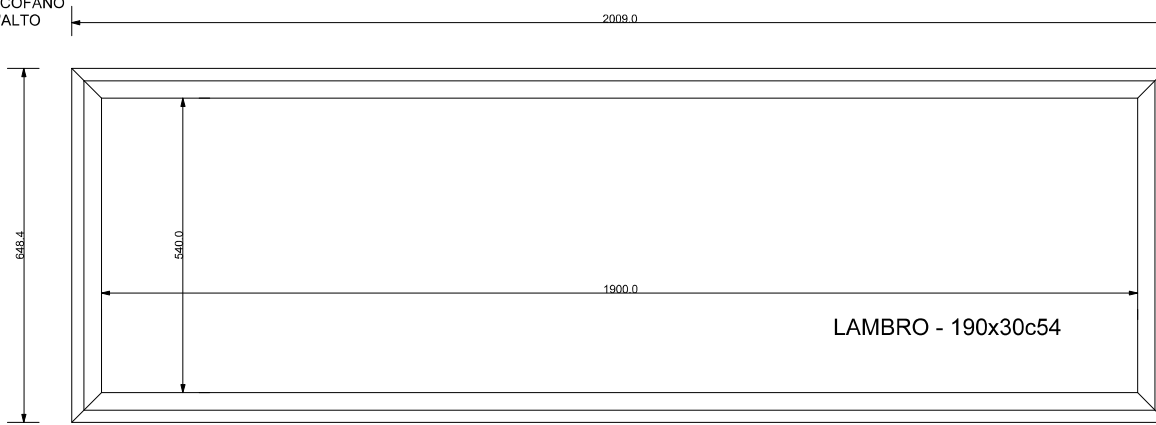

FUSTO DEL COFANO
VISTO DALL'ALTO

SEZIONE COFANO SULLA
LARGHEZZA ESTERNA MAX
VISTA FRONTALE

FUSTO E COPERCHIO ASSEMBLATI
VISTA LATERALE

FUSTO E COPERCHIO ASSEMBLATI
VISTA FRONTALE
LATO PIEDE

FUSTO E COPERCHIO ASSEMBLATI
VISTA DALL'ALTO

EVENTUALI PIEDINI IN LEGNO

 STRAGLIOTTO SpA Via Bassano , 56 - ROSSANO VENETO 36028 VICENZA Tel.0424545911 Fax. 0424540371 email. info@stragliotto.it	PROGETTO . LAMBRO R190x30c54	REV. 0	TAV. 146
	FILE. 119-ST_cofano LAMBRO(190x30c54)_rev0.3dm		
DATA. 06/12/2010	DESCRIZIONE. Cofano rettangolare in legno con misure di ingombro altez. max=506.1 , largh.max=648.4 lungh.max=2009.0 , di fascia medio-alta atto all'inumazione , tumulazione e cremazione delle salme.		
ESECUTORE. Pellizzari G.	SCALA. 1 : 10 - A3	U.MIS. mm (millimetri)	
TOLLERANZE. + 0,5 mm			
APPROVAZIONE.			
<small>NB. Ogni uso e applicazione del presente disegno dovrà essere autorizzato dall'Azienda : è vietata la duplicazione e la diffusione.</small>			