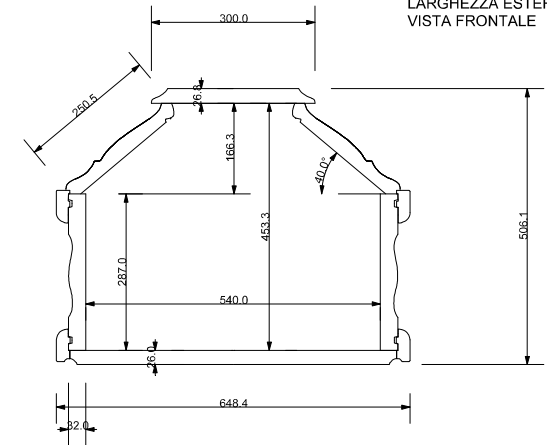

FUSTO DEL COFANO
VISTO DALL'ALTO

SEZIONE COFANO SULLA
LARGHEZZA ESTERNA MAX
VISTA FRONTALE

FUSTO E COPERCHIO ASSEMBLATI
VISTA LATERALE

FUSTO E COPERCHIO ASSEMBLATI
VISTA FRONTALE
LATO PIEDE

FUSTO E COPERCHIO ASSEMBLATI
VISTA DALL'ALTO

EVENTUALI PIEDINI IN LEGNO

 STRAGLIOTTO SpA Via Bassano , 56 - ROSSANO VENETO 36028 VICENZA Tel.0424545911 Fax. 0424540371 email. info@stragliotto.it	PROGETTO . LAMBRO R190x30c54	REV. 0	TAV. 146
	FILE. 119-ST_cofano LAMBRO(190x30c54)_rev0.3dm		
DATA. 06/12/2010	DESCRIZIONE. Cofano rettangolare in legno con misure di ingombro altez. max=506.1 , largh.max=648.4 lungh.max=2009.0 , di fascia medio-alta atto all'inumazione , tumulazione e cremazione delle salme.		
ESECUTORE. Pellizzari G.	SCALA. 1 : 10 - A3	U.MIS. mm (millimetri)	
TOLLERANZE. + 0,5 mm			
APPROVAZIONE.			
<small>NB. Ogni uso e applicazione del presente disegno dovrà essere autorizzato dall'Azienda : è vietata la duplicazione e la diffusione.</small>			