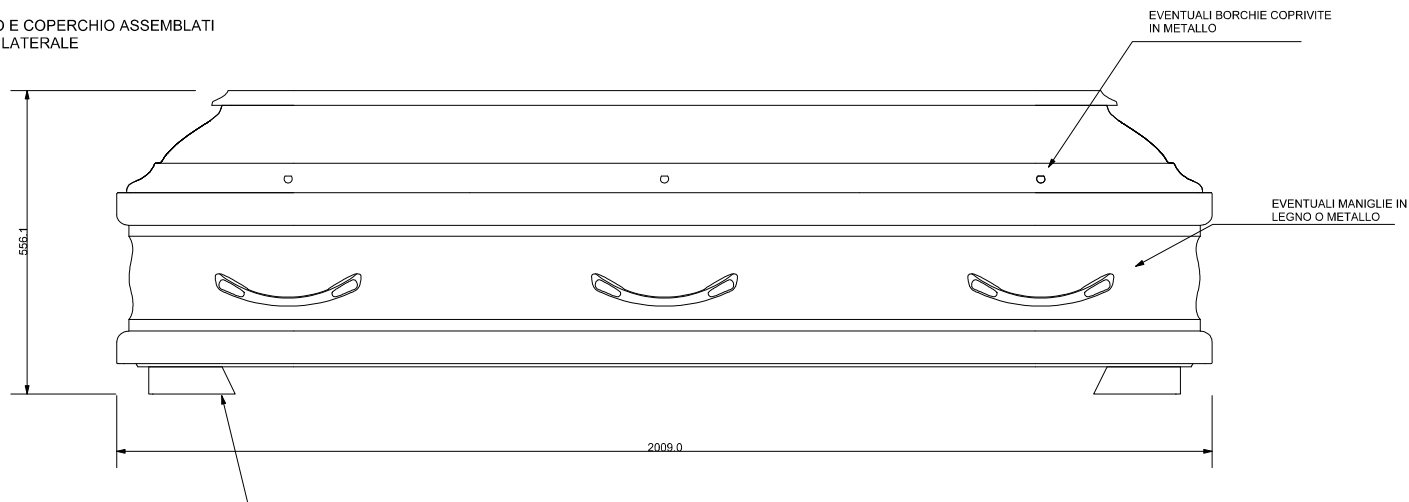

FUSTO DEL COFANO
VISTO DALL'ALTO

SEZIONE COFANO SULLA
LARGHEZZA ESTERNA MAX
VISTA FRONTALE

FUSTO E COPERCHIO ASSEMBLATI
VISTA LATERALE

FUSTO E COPERCHIO ASSEMBLATI
VISTA FRONTALE
LATO PIEDE

FUSTO E COPERCHIO ASSEMBLATI
VISTA DALL'ALTO

EVENTUALI PIEDINI IN LEGNO

 STRAGLIOTTO SpA Via Bassano , 56 - ROSSANO VENETO 36028 VICENZA Tel.0424545911 Fax. 0424540371 email. info@stragliotto.it	PROGETTO . LAMBRO R190x30c54	REV. 0	TAV. 146
	FILE. 119-ST_cofano LAMBRO(190x30c54)_rev0.3dm		
DATA. 06/12/2010	DESCRIZIONE. Cofano rettangolare in legno con misure di ingombro altez. max=506.1 , largh.max=648.4 lungh.max=2009.0 , di fascia medio-alta atto all'inumazione , tumulazione e cremazione delle salme.		
ESECUTORE. Pellizzari G.	SCALA. 1 : 10 - A3	U.MIS. mm (millimetri)	
TOLLERANZE. + 0,5 mm			
APPROVAZIONE.			
<small>NB. Ogni uso e applicazione del presente disegno dovrà essere autorizzato dall'Azienda : è vietata la duplicazione e la diffusione.</small>			