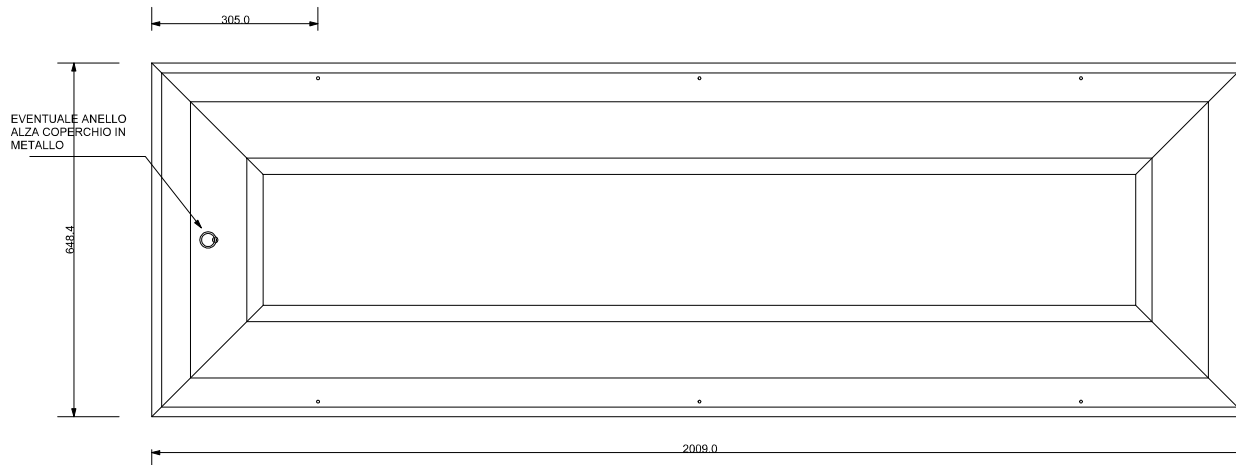

FUSTO DEL COFANO
VISTO DALL'ALTO

SEZIONE COFANO SULLA
LARGHEZZA ESTERNA MAX
VISTA FRONTALE

FUSTO E COPERCHIO ASSEMBLATI
VISTA LATERALE

FUSTO E COPERCHIO ASSEMBLATI
VISTA FRONTALE
LATO PIEDE

FUSTO E COPERCHIO ASSEMBLATI
VISTA DALL'ALTO

EVENTUALI PIEDINI IN LEGNO

 STRAGLIOTTO SpA Via Bassano , 56 - ROSSANO VENETO 36028 VICENZA Tel.0424545911 Fax. 0424540371 email. info@stragliotto.it	PROGETTO . LAMBRO R190x30c54	REV. 0	TAV. 146
	FILE. 119-ST_cofano LAMBRO(190x30c54)_rev0.3dm		
DATA. 06/12/2010	DESCRIZIONE. Cofano rettangolare in legno con misure di ingombro altez. max=506.1 , largh.max=648.4 lungh.max=2009.0 , di fascia medio-alta atto all'inumazione , tumulazione e cremazione delle salme.		
ESECUTORE. Pellizzari G.	SCALA. 1 : 10 - A3	U.MIS. mm (millimetri)	
TOLLERANZE. + 0,5 mm			
APPROVAZIONE.			
<small>NB. Ogni uso e applicazione del presente disegno dovrà essere autorizzato dall'Azienda : è vietata la duplicazione e la diffusione.</small>			