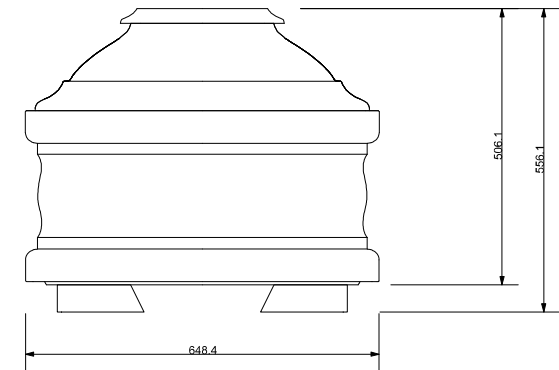

FUSTO DEL COFANO
VISTO DALL'ALTO

SEZIONE COFANO SULLA
LARGHEZZA ESTERNA MAX
VISTA FRONTALE

FUSTO E COPERCHIO ASSEMBLATI
VISTA LATERALE

FUSTO E COPERCHIO ASSEMBLATI
VISTA FRONTALE
LATO PIEDE

FUSTO E COPERCHIO ASSEMBLATI
VISTA DALL'ALTO

EVENTUALI PIEDINI IN LEGNO

 STRAGLIOTTO SpA Via Bassano , 56 - ROSSANO VENETO 36028 VICENZA Tel.0424545911 Fax. 0424540371 email. info@stragliotto.it	PROGETTO . LAMBRO R190x30c54	REV. 0	TAV. 146
	FILE. 119-ST_cofano LAMBRO(190x30c54)_rev0.3dm		
DATA. 06/12/2010	DESCRIZIONE. Cofano rettangolare in legno con misure di ingombro altez. max=506.1 , largh.max=648.4 lungh.max=2009.0 , di fascia medio-alta atto all'inumazione , tumulazione e cremazione delle salme.		
ESECUTORE. Pellizzari G.	SCALA. 1 : 10 - A3	U.MIS. mm (millimetri)	
TOLLERANZE. + 0,5 mm			
APPROVAZIONE.			
<small>NB. Ogni uso e applicazione del presente disegno dovrà essere autorizzato dall'Azienda : è vietata la duplicazione e la diffusione.</small>			