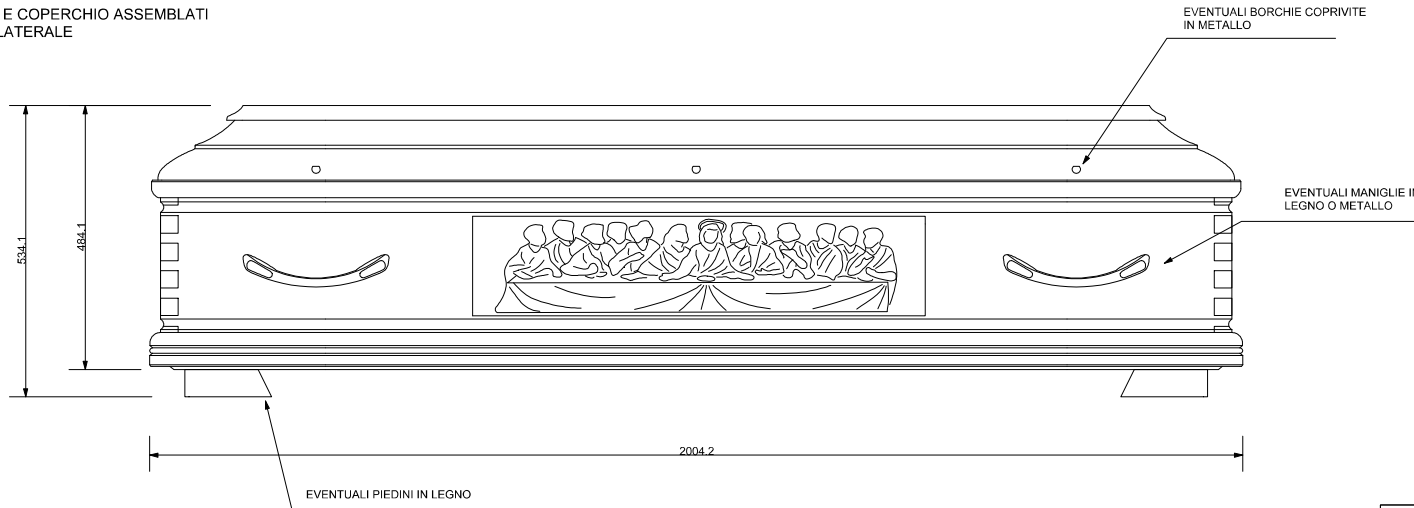

FUSTO DEL COFANO
VISTO DALL'ALTO

CENA ICR - 190x30c54

SEZIONE COFANO SULLA
LARGHEZZA ESTERNA MAX
VISTA FRONTALE

FUSTO E COPERCHIO ASSEMBLATI
VISTA LATERALE

FUSTO E COPERCHIO ASSEMBLATI
VISTA FRONTALE
LATO PIEDE

FUSTO E COPERCHIO ASSEMBLATI
VISTA DALL'ALTO

STRAGLIOTTO SpA Via Bassano, 56 - ROSSANO VENETO 36028 VICENZA Tel.0424545911 Fax. 0424540371 email. info@stragliotto.it	PROGETTO . CENA R190x30c.54	REV. 0	TAV. 125
	FILE. 125-ST_cofano CENA(190x30c54)_rev0.3dm		
DATA. 20/12/2010	DESCRIZIONE. Cofano rettangolare in legno con misure di ingombro altez. max=484.1 , largh.max=644.3 lungh.max=2004.2 , di fascia medio-alta atto all'inumazione , tumulazione e cremazione delle salme.		
ESECUTORE. Pellizzari G.			
SCALA. 1 : 10 A3	U.MIS. mm (millimetri)		
TOLLERANZE. + 0,5 mm			
APPROVAZIONE.			
<small>NB. Ogni uso e applicazione del presente disegno dovrà essere autorizzato dall'Azienda : è vietata la duplicazione e la diffusione.</small>			