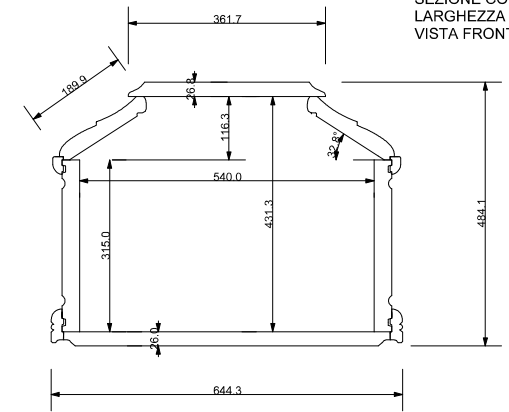

FUSTO DEL COFANO
VISTO DALL'ALTO

CENA ICR - 190x30c54

SEZIONE COFANO SULLA
LARGHEZZA ESTERNA MAX
VISTA FRONTALE

FUSTO E COPERCHIO ASSEMBLATI
VISTA LATERALE

FUSTO E COPERCHIO ASSEMBLATI
VISTA FRONTALE
LATO PIEDE

FUSTO E COPERCHIO ASSEMBLATI
VISTA DALL'ALTO

STRAGLIOTTO SpA Via Bassano, 56 - ROSSANO VENETO 36028 VICENZA Tel.0424545911 Fax. 0424540371 email. info@stragliotto.it	PROGETTO . CENA R190x30c.54	REV. 0	TAV. 125
	FILE. 125-ST_cofano CENA(190x30c54)_rev0.3dm		
DATA. 20/12/2010	DESCRIZIONE. Cofano rettangolare in legno con misure di ingombro altez. max=484.1 , largh.max=644.3 lungh.max=2004.2 , di fascia medio-alta atto all'inumazione , tumulazione e cremazione delle salme.		
ESECUTORE. Pellizzari G.			
SCALA. 1 : 10 A3	U.MIS. mm (millimetri)		
TOLLERANZE. + 0,5 mm			
APPROVAZIONE.			
<small>NB. Ogni uso e applicazione del presente disegno dovrà essere autorizzato dall'Azienda : è vietata la duplicazione e la diffusione.</small>			