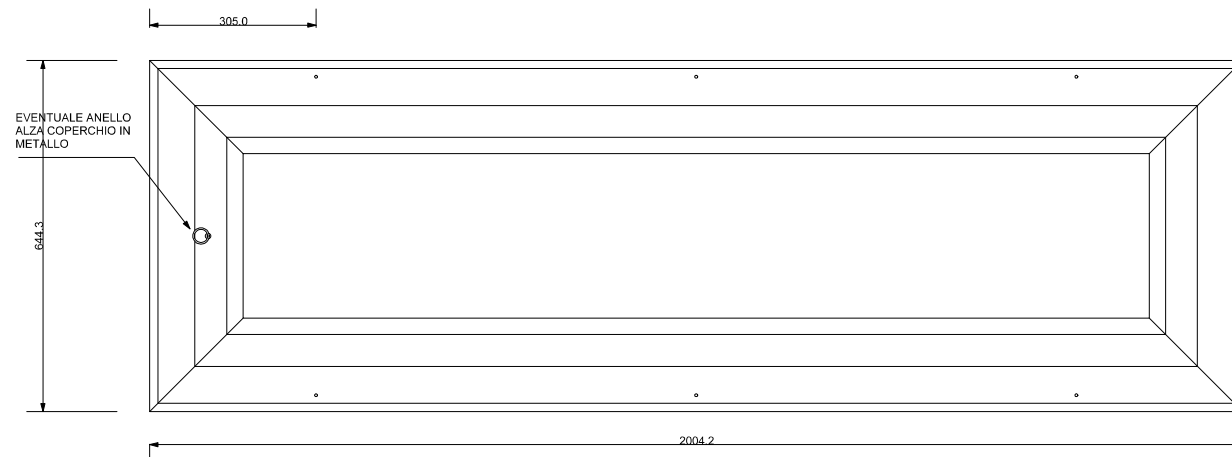

FUSTO DEL COFANO
VISTO DALL'ALTO

CENA ICR - 190x30c54

SEZIONE COFANO SULLA
LARGHEZZA ESTERNA MAX
VISTA FRONTALE

FUSTO E COPERCHIO ASSEMBLATI
VISTA LATERALE

FUSTO E COPERCHIO ASSEMBLATI
VISTA FRONTALE
LATO PIEDE

FUSTO E COPERCHIO ASSEMBLATI
VISTA DALL'ALTO

STRAGLIOTTO SpA Via Bassano, 56 - ROSSANO VENETO 36028 VICENZA Tel.0424545911 Fax. 0424540371 email. info@stragliotto.it	PROGETTO . CENA R190x30c.54	REV. 0	TAV. 125
	FILE. 125-ST_cofano CENA(190x30c54)_rev0.3dm		
DATA. 20/12/2010	DESCRIZIONE. Cofano rettangolare in legno con misure di ingombro altez. max=484.1 , largh.max=644.3 lungh.max=2004.2 , di fascia medio-alta atto all'inumazione , tumulazione e cremazione delle salme.		
ESECUTORE. Pellizzari G.			
SCALA. 1 : 10 A3	U.MIS. mm (millimetri)		
TOLLERANZE. + 0,5 mm			
APPROVAZIONE.			
<small>NB. Ogni uso e applicazione del presente disegno dovrà essere autorizzato dall'Azienda : è vietata la duplicazione e la diffusione.</small>			