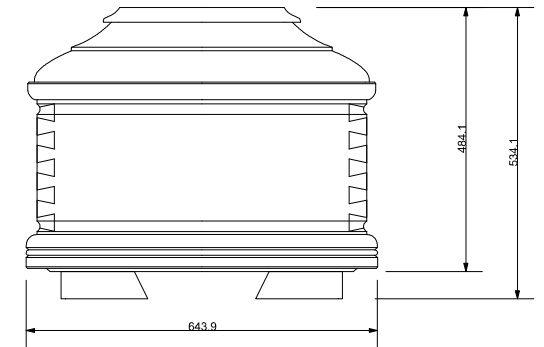

FUSTO DEL COFANO
VISTO DALL'ALTO

CENA ICR - 190x30c54

SEZIONE COFANO SULLA
LARGHEZZA ESTERNA MAX
VISTA FRONTALE

FUSTO E COPERCHIO ASSEMBLATI
VISTA LATERALE

FUSTO E COPERCHIO ASSEMBLATI
VISTA FRONTALE
LATO PIEDE

FUSTO E COPERCHIO ASSEMBLATI
VISTA DALL'ALTO

STRAGLIOTTO SpA Via Bassano, 56 - ROSSANO VENETO 36028 VICENZA Tel.0424545911 Fax. 0424540371 email. info@stragliotto.it	PROGETTO . CENA R190x30c.54	REV. 0	TAV. 125
	FILE. 125-ST_cofano CENA(190x30c54)_rev0.3dm		
DATA. 20/12/2010	DESCRIZIONE. Cofano rettangolare in legno con misure di ingombro altez. max=484.1 , largh.max=644.3 lungh.max=2004.2 , di fascia medio-alta atto all'inumazione , tumulazione e cremazione delle salme.		
ESECUTORE. Pellizzari G.			
SCALA. 1 : 10 A3	U.MIS. mm (millimetri)		
TOLLERANZE. + 0,5 mm			
APPROVAZIONE.			
<small>NB. Ogni uso e applicazione del presente disegno dovrà essere autorizzato dall'Azienda : è vietata la duplicazione e la diffusione.</small>			