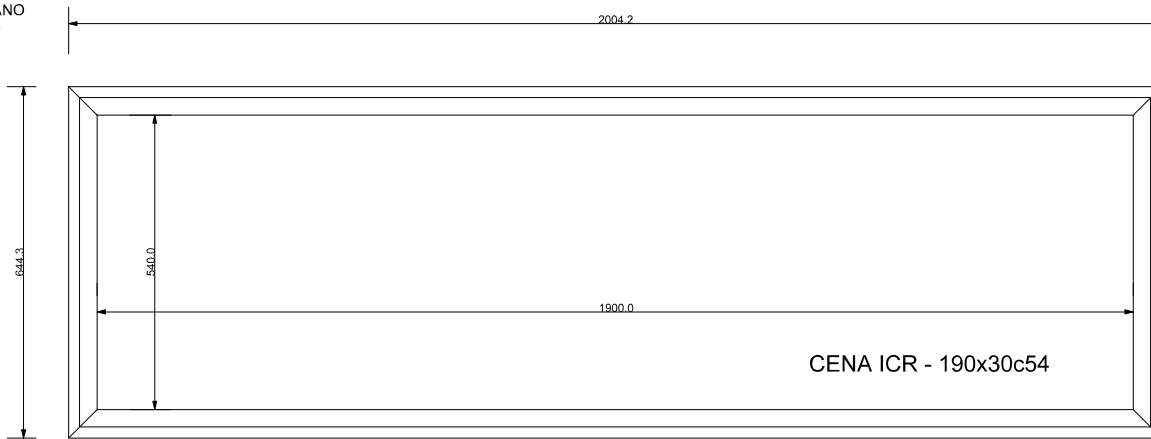

FUSTO DEL COFANO
VISTO DALL'ALTO

CENA ICR - 190x30c54

SEZIONE COFANO SULLA
LARGHEZZA ESTERNA MAX
VISTA FRONTALE

FUSTO E COPERCHIO ASSEMBLATI
VISTA LATERALE

FUSTO E COPERCHIO ASSEMBLATI
VISTA FRONTALE
LATO PIEDE

FUSTO E COPERCHIO ASSEMBLATI
VISTA DALL'ALTO

STRAGLIOTTO SpA Via Bassano, 56 - ROSSANO VENETO 36028 VICENZA Tel.0424545911 Fax. 0424540371 email. info@stragliotto.it	PROGETTO . CENA R190x30c.54	REV. 0	TAV. 125
	FILE. 125-ST_cofano CENA(190x30c54)_rev0.3dm		
DATA. 20/12/2010	DESCRIZIONE. Cofano rettangolare in legno con misure di ingombro altez. max=484.1 , largh.max=644.3 lungh.max=2004.2 , di fascia medio-alta atto all'inumazione , tumulazione e cremazione delle salme.		
ESECUTORE. Pellizzari G.			
SCALA. 1 : 10 A3	U.MIS. mm (millimetri)		
TOLLERANZE. + 0,5 mm			
APPROVAZIONE.			
<small>NB. Ogni uso e applicazione del presente disegno dovrà essere autorizzato dall'Azienda : è vietata la duplicazione e la diffusione.</small>			