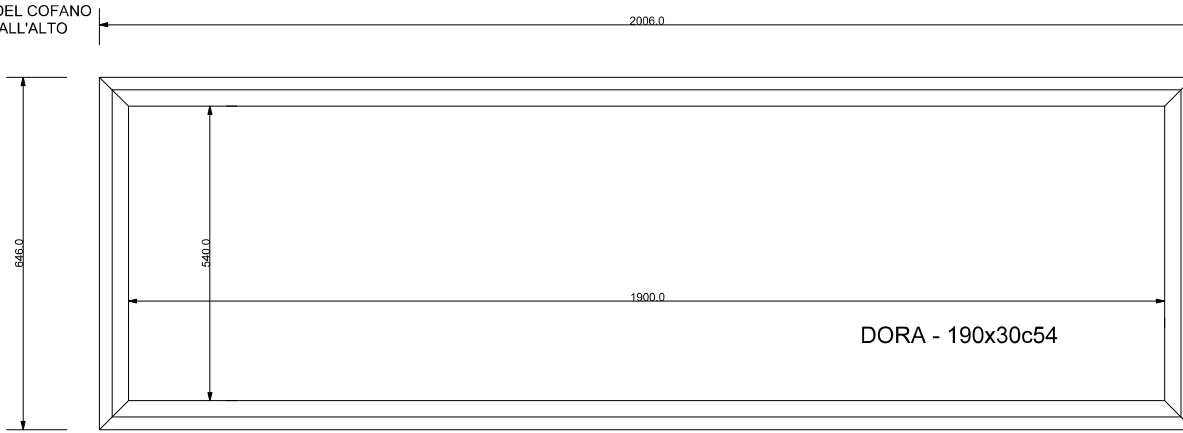

FUSTO DEL COFANO
VISTO DALL'ALTO

SEZIONE COFANO SULLA
LARGHEZZA ESTERNA MAX
VISTA FRONTALE

FUSTO E COPERCHIO ASSEMBLATI
VISTA LATERALE

FUSTO E COPERCHIO ASSEMBLATI
VISTA FRONTALE
LATO PIEDE

FUSTO E COPERCHIO ASSEMBLATI
VISTA DALL'ALTO

STRAGLIOTTO SpA Via Bassano , 56 - ROSSANO VENETO 36028 VICENZA Tel.0424545911 Fax. 0424540371 email. info@stragliotto.it	PROGETTO . DORA R190x30c54	REV. 0	TAV. 117
	FILE. 117-ST_cofano DORA(190x30c54)_rev.0.3dml		
DATA. 25/06/2010	DESCRIZIONE. Cofano rettangolare in legno con misure di ingombro altez. max=512.1 , largh.max=646.0 lungh.max=2006.0 , di fascia medio-alta atto all'inumazione , tumulazione e cremazione delle salme.		
ESECUTORE. Pellizzari G.			
SCALA. 1 : 10 - A3	U.MIS. mm (millimetri)		
TOLLERANZE. + 0,5 mm			
APPROVAZIONE.			
<small>NB. Ogni uso e applicazione del presente disegno dovrà essere autorizzato dall'Azienda : è vietata la duplicazione e la diffusione.</small>			