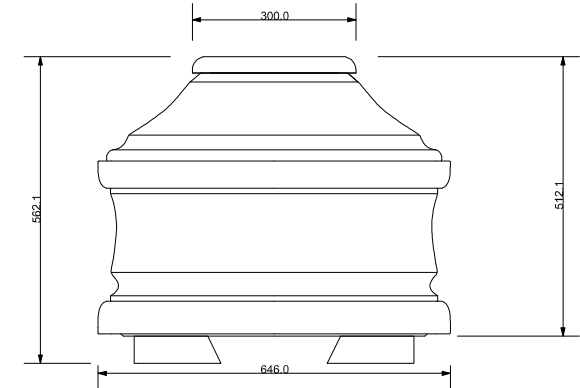

FUSTO DEL COFANO
VISTO DALL'ALTO

SEZIONE COFANO SULLA
LARGHEZZA ESTERNA MAX
VISTA FRONTALE

FUSTO E COPERCHIO ASSEMBLATI
VISTA LATERALE

FUSTO E COPERCHIO ASSEMBLATI
VISTA FRONTALE
LATO PIEDE

FUSTO E COPERCHIO ASSEMBLATI
VISTA DALL'ALTO

STRAGLIOTTO SpA Via Bassano , 56 - ROSSANO VENETO 36028 VICENZA Tel.0424545911 Fax. 0424540371 email. info@stragliotto.it	PROGETTO . DORA R190x30c54	REV. 0	TAV. 117
	FILE. 117-ST_cofano DORA(190x30c54)_rev.0.3dml		
DATA. 25/06/2010	DESCRIZIONE. Cofano rettangolare in legno con misure di ingombro altez. max=512.1 , largh.max=646.0 lungh.max=2006.0 , di fascia medio-alta atto all'inumazione , tumulazione e cremazione delle salme.		
ESECUTORE. Pellizzari G.			
SCALA. 1 : 10 - A3	U.MIS. mm (millimetri)		
TOLLERANZE. + 0,5 mm			
APPROVAZIONE.			
<small>NB. Ogni uso e applicazione del presente disegno dovrà essere autorizzato dall'Azienda : è vietata la duplicazione e la diffusione.</small>			