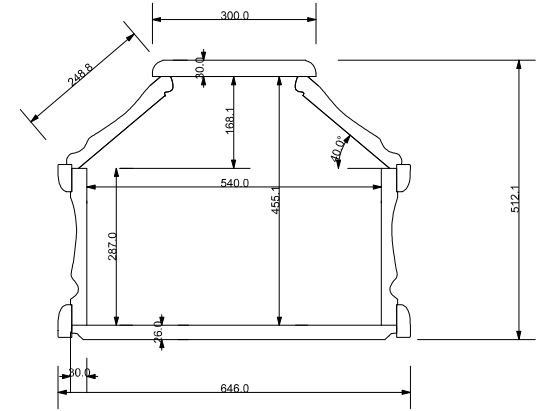

FUSTO DEL COFANO
VISTO DALL'ALTO

SEZIONE COFANO SULLA
LARGHEZZA ESTERNA MAX
VISTA FRONTALE

FUSTO E COPERCHIO ASSEMBLATI
VISTA LATERALE

FUSTO E COPERCHIO ASSEMBLATI
VISTA FRONTALE
LATO PIEDE

FUSTO E COPERCHIO ASSEMBLATI
VISTA DALL'ALTO

STRAGLIOTTO SpA Via Bassano , 56 - ROSSANO VENETO 36028 VICENZA Tel.0424545911 Fax. 0424540371 email. info@stragliotto.it	PROGETTO . DORA R190x30c54	REV. 0	TAV. 117
	FILE. 117-ST_cofano DORA(190x30c54)_rev.0.3dml		
DATA. 25/06/2010	DESCRIZIONE. Cofano rettangolare in legno con misure di ingombro altez. max=512.1 , largh.max=646.0 lungh.max=2006.0 , di fascia medio-alta atto all'inumazione , tumulazione e cremazione delle salme.		
ESECUTORE. Pellizzari G.			
SCALA. 1 : 10 - A3	U.MIS. mm (millimetri)		
TOLLERANZE. + 0,5 mm			
APPROVAZIONE.			
<small>NB. Ogni uso e applicazione del presente disegno dovrà essere autorizzato dall'Azienda : è vietata la duplicazione e la diffusione.</small>			