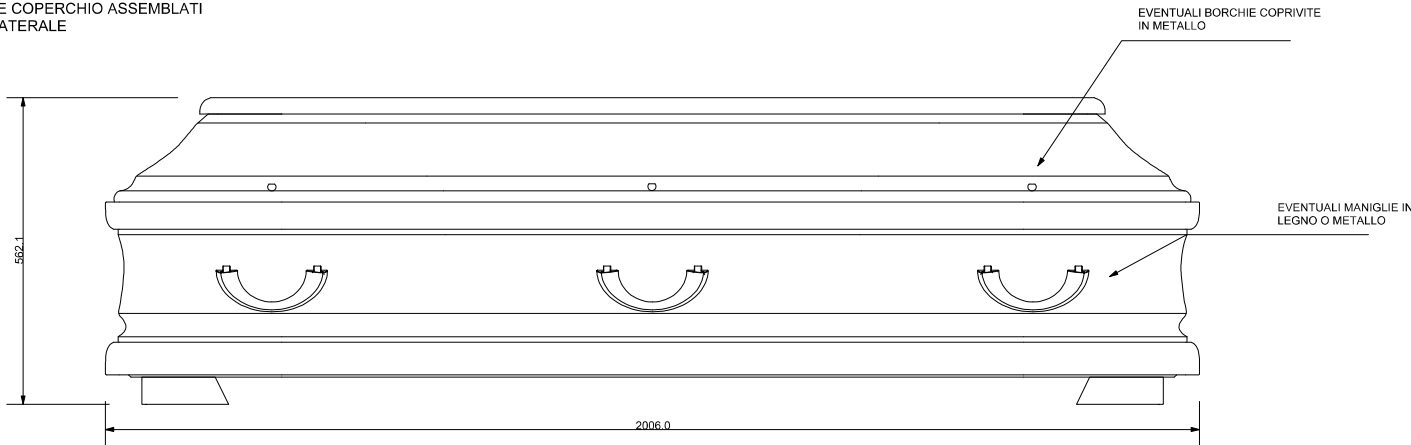

FUSTO DEL COFANO
VISTO DALL'ALTO

SEZIONE COFANO SULLA
LARGHEZZA ESTERNA MAX
VISTA FRONTALE

FUSTO E COPERCHIO ASSEMBLATI
VISTA LATERALE

FUSTO E COPERCHIO ASSEMBLATI
VISTA FRONTALE
LATO PIEDE

FUSTO E COPERCHIO ASSEMBLATI
VISTA DALL'ALTO

STRAGLIOTTO SpA Via Bassano , 56 - ROSSANO VENETO 36028 VICENZA Tel.0424545911 Fax. 0424540371 email. info@stragliotto.it	PROGETTO . DORA R190x30c54	REV. 0	TAV. 117
	FILE. 117-ST_cofano DORA(190x30c54)_rev.0.3dml		
DATA. 25/06/2010	DESCRIZIONE. Cofano rettangolare in legno con misure di ingombro altez. max=512.1 , largh.max=646.0 lungh.max=2006.0 , di fascia medio-alta atto all'inumazione , tumulazione e cremazione delle salme.		
ESECUTORE. Pellizzari G.			
SCALA. 1 : 10 - A3	U.MIS. mm (millimetri)		
TOLLERANZE. + 0,5 mm			
APPROVAZIONE.			
<small>NB. Ogni uso e applicazione del presente disegno dovrà essere autorizzato dall'Azienda : è vietata la duplicazione e la diffusione.</small>			