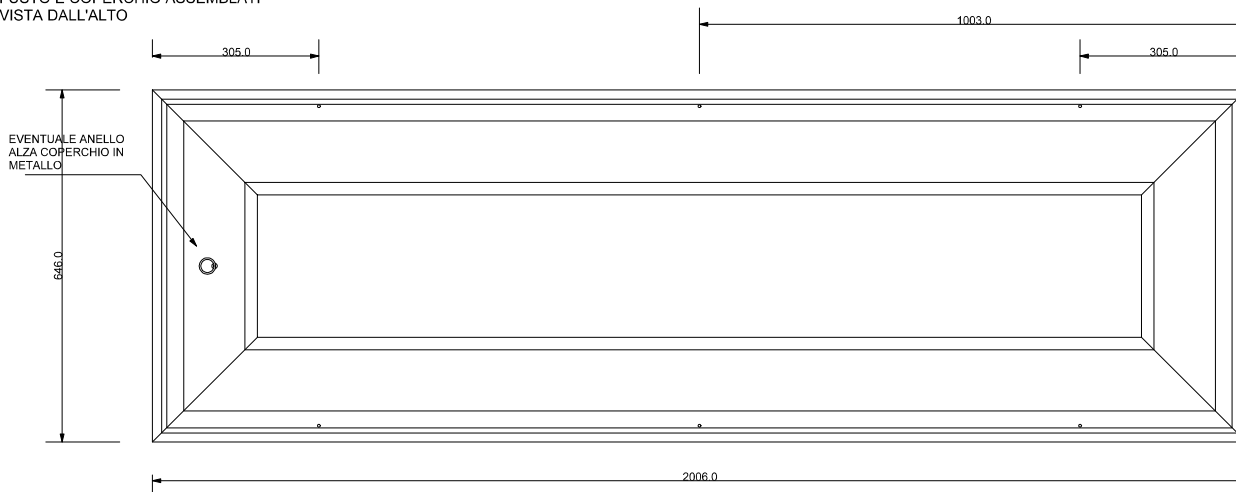

FUSTO DEL COFANO
VISTO DALL'ALTO

SEZIONE COFANO SULLA
LARGHEZZA ESTERNA MAX
VISTA FRONTALE

FUSTO E COPERCHIO ASSEMBLATI
VISTA LATERALE

FUSTO E COPERCHIO ASSEMBLATI
VISTA FRONTALE
LATO PIEDE

FUSTO E COPERCHIO ASSEMBLATI
VISTA DALL'ALTO

STRAGLIOTTO SpA Via Bassano , 56 - ROSSANO VENETO 36028 VICENZA Tel.0424545911 Fax. 0424540371 email. info@stragliotto.it	PROGETTO . DORA R190x30c54	REV. 0	TAV. 117
	FILE. 117-ST_cofano DORA(190x30c54)_rev.0.3dml		
DATA. 25/06/2010	DESCRIZIONE. Cofano rettangolare in legno con misure di ingombro altez. max=512.1 , largh.max=646.0 lungh.max=2006.0 , di fascia medio-alta atto all'inumazione , tumulazione e cremazione delle salme.		
ESECUTORE. Pellizzari G.			
SCALA. 1 : 10 - A3	U.MIS. mm (millimetri)		
TOLLERANZE. + 0,5 mm			
APPROVAZIONE.			
<small>NB. Ogni uso e applicazione del presente disegno dovrà essere autorizzato dall'Azienda : è vietata la duplicazione e la diffusione.</small>			